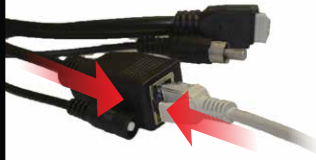

INSTAR IN-2905 PoE Camera

...ON THE FLY
Ready In 5 Steps

Bitte **trennen** Sie Ihren PoE Switch vom Stromnetz. Nehmen Sie das Netzkabel und verbinden Sie dieses mit dem Netzwerkport Ihrer Kamera.

For your safety, make sure your PoE enabled switch is **turned off** or disconnected from the power socket. Then take the network port of your camera.

1

Verbinden Sie das andere Ende des Netzkabels mit einem freien Strom-/Datenausgang an ihrem PoE Switch. Anschließend können Sie Ihren PoE Switch einschalten.

Connect the other end of the cable to your PoE enabled switch. Now turn on your PoE switch to get the camera operational and connected to your network.